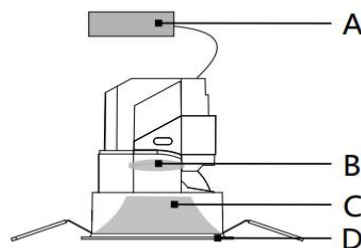

配件应用

A: 恒流驱动
B: 光学配件
C: 下反光罩
D: 安装配件