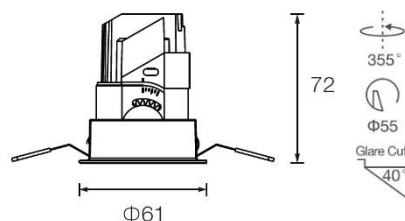

### 灯具规格

色温	2700/3000/3500/4000K
光束角	24°/36°
色容差	SDCM≤3
显色指数	Ra≥95
功率	5W/7W
输入电压	DC36V
调光方式	非调光/0-10V/DALI
调光深度	/
灯具寿命	50000H
光源类型	LED (COB)
光源数量	1
安装方式	嵌入式
天花厚度	5-25mm
产品材质	铝合金
外观颜色	哑光白
表面工艺	喷漆
重量	0.140kg
绝缘等级	Class 3
防护等级	IP20