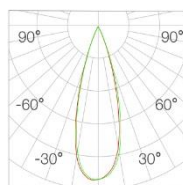

光束角	24°	H(m)	E(lx)	D(cm)
功率	5W	1	1810	37
中心光强	1805cd	2	482	75
光通量	278lm	3	201	113
眩光指数	UGR<6	4	113	151

光束角	36°	H(m)	E(lx)	D(cm)
功率	5W	1	1112	57
中心光强	1112cd	2	277	115
光通量	305lm	3	123	173
眩光指数	UGR<6	4	69	230

光束角	24°	H(m)	E(lx)	D(cm)
功率	7W	1	2549	37
中心光强	2541cd	2	637	75
光通量	390lm	3	283	113
眩光指数	UGR<6	4	159	151

光束角	36°	H(m)	E(lx)	D(cm)
功率	7W	1	1568	57
中心光强	1567cd	2	392	115
光通量	430lm	3	174	173
眩光指数	UGR<6	4	97	231