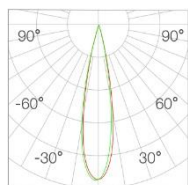

光束角	24°	H(m)	E(lx)	D(cm)
功率	5W	1	1810	37
中心光强	1805cd	2	482	75
光通量	278lm	3	201	113
眩光指数	UGR<6	4	113	151

光束角	36°	H(m)	E(lx)	D(cm)
功率	5W	1	1112	57
中心光强	1112cd	2	277	115
光通量	305lm	3	123	173
眩光指数	UGR<6	4	69	230

光束角	24°	H(m)	E(lx)	D(cm)
功率	7W	1	2549	37
中心光强	2541cd	2	637	75
光通量	390lm	3	283	113
眩光指数	UGR<6	4	159	151

光束角	36°	H(m)	E(lx)	D(cm)
功率	7W	1	1568	57
中心光强	1567cd	2	392	115
光通量	430lm	3	174	173
眩光指数	UGR<6	4	97	231