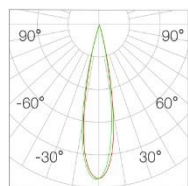

光束角	24°	H(m)	E(lx)	D(cm)
功率	5W	1	1810	37
中心光强	1805cd	2	482	75
光通量	278lm	3	201	113
眩光指数	UGR<6	4	113	151

光束角	36°	H(m)	E(lx)	D(cm)
功率	5W	1	1112	57
中心光强	1112cd	2	277	115
光通量	305lm	3	123	173
眩光指数	UGR<6	4	69	230

光束角	24°	H(m)	E(lx)	D(cm)
功率	7W	1	2549	37
中心光强	2541cd	2	637	75
光通量	390lm	3	283	113
眩光指数	UGR<6	4	159	151

光束角	36°	H(m)	E(lx)	D(cm)
功率	7W	1	1568	57
中心光强	1567cd	2	392	115
光通量	430lm	3	174	173
眩光指数	UGR<6	4	97	231