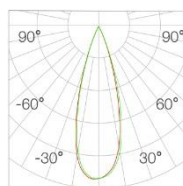

光束角	24°	H(m)	E(lx)	D(cm)
功率	5W	1	1810	37
中心光强	1805cd	2	482	75
光通量	278lm	3	201	113
眩光指数	UGR<6	4	113	151

光束角	36°	H(m)	E(lx)	D(cm)
功率	5W	1	1112	57
中心光强	1112cd	2	277	115
光通量	305lm	3	123	173
眩光指数	UGR<6	4	69	230

光束角	24°	H(m)	E(lx)	D(cm)
功率	7W	1	2549	37
中心光强	2541cd	2	637	75
光通量	390lm	3	283	113
眩光指数	UGR<6	4	159	151

光束角	36°	H(m)	E(lx)	D(cm)
功率	7W	1	1568	57
中心光强	1567cd	2	392	115
光通量	430lm	3	174	173
眩光指数	UGR<6	4	97	231